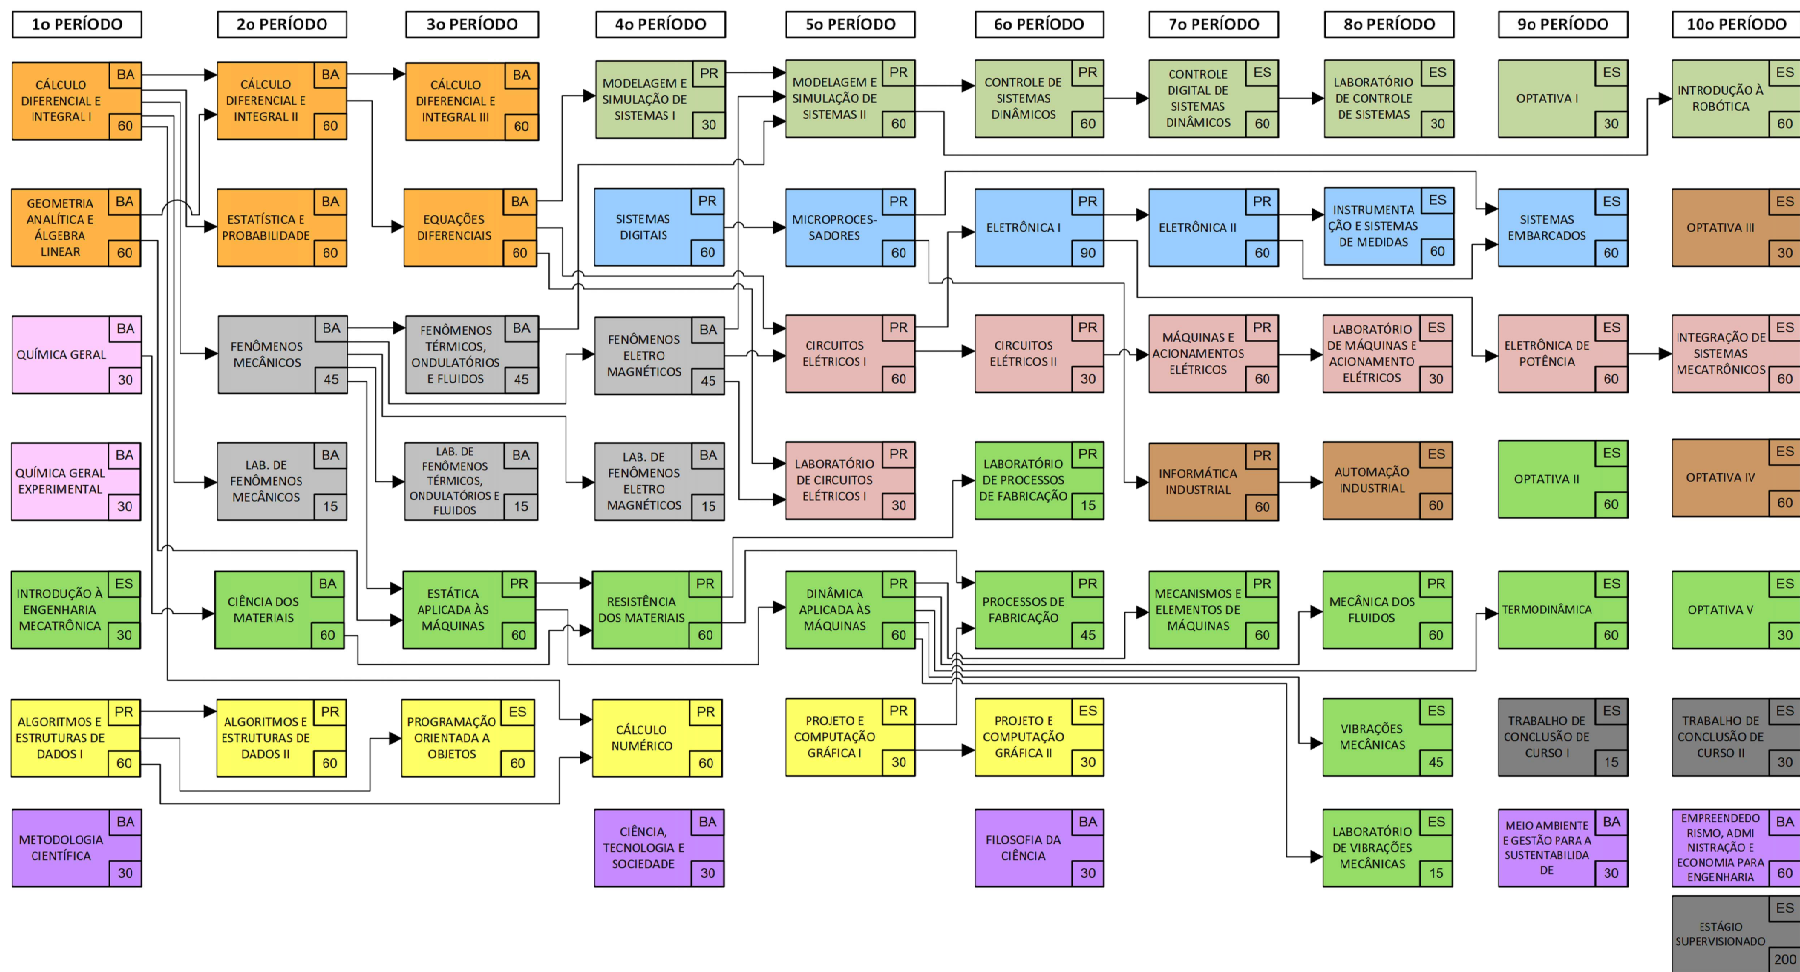

Figura 3: estrutura curricular do curso com respectiva carga horária e a distribuição em períodos.

FORMAÇÃO EM EXTENSÃO – 370h

ATIVIDADES COMPLEMENTARES – 85h

Legenda:

- BA – Básico;
- PR – profissionalizante;
- ES – Específico.

C (conteúdo): Nome da disciplina, C (conteúdo), CH (Carga Horária).

CH: Carga Horária (h: hora relógio).

Carga horária:

Disciplinas Obrigatórias:	2790 horas
Disciplinas Optativas:	210 horas
Atividades Complementares:	85 horas
Trabalho de Conclusão de Curso:	45 horas
Estágio Supervisionado:	200 horas
Formação em Extensão:	370 horas
TOTAL	3700 horas

Carga horária por conteúdo:

Conteúdo Básico:	840 h (22,7%);
Conteúdo Profissionalizante:	1230 h (33,2%);
Conteúdo Específico:	1630 h (44,1%);
TOTAL	3700 horas

Figura 4: estrutura curricular do curso com os pré-requisitos, carga horária e a distribuição em períodos.